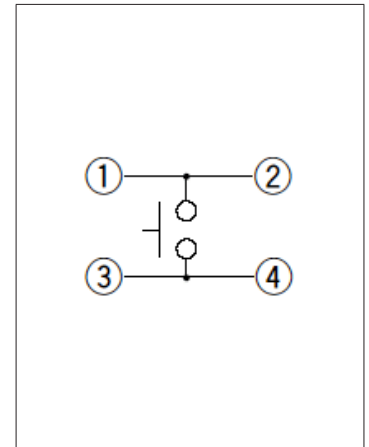

产品编号	操作方向	动作力 (N)	行程 (mm)	操作寿命 (cycles)	初期接触电阻	按钮	外形尺寸 (W×D×H) (mm)	防水	防尘	汽车用	图号
SKQEAAA010	Top push	1.57	0.3	10,000,000	100m Ω max.	Joint stem	12.0×12.0×7.3	—	●	—	1
SKQEACA010	Top push	2.55	0.3	10,000,000	100m Ω max.	Joint stem	12.0×12.0×7.3	—	●	—	
SKQEABA010	Top push	1.57	0.3	10,000,000	100m Ω max.	Flat stem	12.0×12.0×4.3	—	●	—	2
SKQEADA010	Top push	2.55	0.3	10,000,000	100m Ω max.	Flat stem	12.0×12.0×4.3	—	●	—	

■ 电路图

自开关安装面看

图号2

■ 外形图

■ 安装孔尺寸图

■ 电路图

自开关安装面看