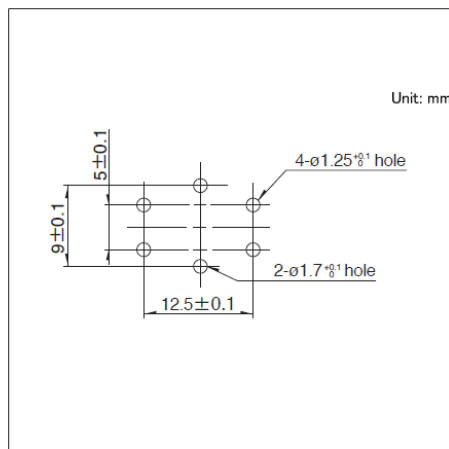

产品编号	操作方向	动作力 (N)	行程 (mm)	操作寿命 (cycles)	初期接触电阻	按钮	外形尺寸 (W×D×H) (mm)	防水	防尘	汽车用	图号
SKQEAAA010	Top push	1.57	0.3	10,000,000	100m Ω max.	Joint stem	12.0×12.0×7.3	—	●	—	1
SKQEACA010	Top push	2.55	0.3	10,000,000	100m Ω max.	Joint stem	12.0×12.0×7.3	—	●	—	
SKQEABA010	Top push	1.57	0.3	10,000,000	100m Ω max.	Flat stem	12.0×12.0×4.3	—	●	—	2
SKQEADA010	Top push	2.55	0.3	10,000,000	100m Ω max.	Flat stem	12.0×12.0×4.3	—	●	—	

⚠ 注

1. 本产品目录上的产品信息为粗略规格。请在使用前交换正式交付规格。
2. 请使用1.6mm板厚的印刷电路板。
3. 请以最小订购单位的N(整数) 倍来订货。

■ 包装规格

散装

包装数 (pcs.)		出口包装箱尺寸 (mm)
1箱/日本	1箱/出口包装	
4,000	12,000	309 x 476 x 347

图号1

■ 外形图

■ 安装孔尺寸图

■ 电路图

自开关安装面看

图号2

■ 外形图

■ 安装孔尺寸图

■ 电路图

自开关安装面看