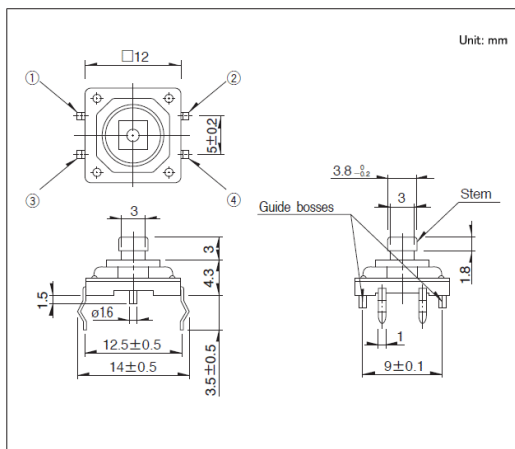

产品编号	操作方向	动作力 (N)	行程 (mm)	操作寿命 (cycles)	初期接触电阻	按钮	外形尺寸 (W×D×H) (mm)	防水	防尘	汽车用	图号
SKQEAAA010	Top push	1.57	0.3	10,000,000	100m Ω max.	Joint stem	12.0×12.0×7.3	—	●	—	1
SKQEACA010	Top push	2.55	0.3	10,000,000	100m Ω max.	Joint stem	12.0×12.0×7.3	—	●	—	
SKQEABA010	Top push	1.57	0.3	10,000,000	100m Ω max.	Flat stem	12.0×12.0×4.3	—	●	—	2
SKQEADA010	Top push	2.55	0.3	10,000,000	100m Ω max.	Flat stem	12.0×12.0×4.3	—	●	—	

⚠ 注

1. 本产品目录上的产品信息为粗略规格。请在使用前交换正式交付规格。
2. 请使用1.6mm板厚的印刷电路板。
3. 请以最小订购单位的N(整数) 倍来订货。

■ 包装规格

散装

包装数 (pcs.)		出口包装箱尺寸 (mm)
1箱/日本	1箱/出口包装	
4,000	12,000	309 x 476 x 347

图号1

■ 外形图

■ 安装孔尺寸图

■ 电路图

自开关安装面看

图号2

■ 外形图

■ 安装孔尺寸图

■ 电路图

自开关安装面看