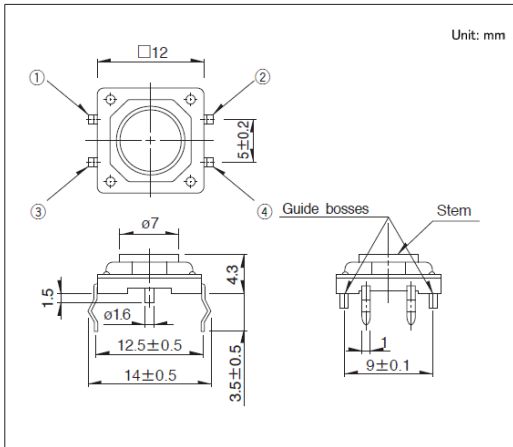

产品编号	操作方向	动作力 (N)	行程 (mm)	操作寿命 (cycles)	初期接触电阻	按钮	外形尺寸 (W×D×H) (mm)	防水	防尘	汽车用	图号
SKQEAAA010	Top push	1.57	0.3	10,000,000	100m Ω max.	Joint stem	12.0×12.0×7.3	—	●	—	1
SKQEACA010	Top push	2.55	0.3	10,000,000	100m Ω max.	Joint stem	12.0×12.0×7.3	—	●	—	
SKQEABA010	Top push	1.57	0.3	10,000,000	100m Ω max.	Flat stem	12.0×12.0×4.3	—	●	—	2
SKQEADA010	Top push	2.55	0.3	10,000,000	100m Ω max.	Flat stem	12.0×12.0×4.3	—	●	—	

⚠ 注

1. 本产品目录上的产品信息为粗略规格。请在使用前交换正式交付规格。
2. 请使用1.6mm板厚的印刷电路板。
3. 请以最小订购单位的N(整数) 倍来订货。

■ 包装规格

散装

包装数 (pcs.)		出口包装箱尺寸 (mm)
1箱/日本	1箱/出口包装	
4,000	12,000	309 x 476 x 347

图号1

■ 外形图

■ 安装孔尺寸图

■ 电路图

自开关安装面看

图号2

■ 外形图

■ 安装孔尺寸图

■ 电路图

自开关安装面看