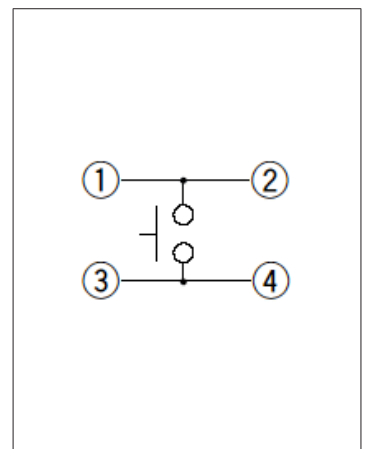

产品编号	操作方向	动作力 (N)	行程 (mm)	操作寿命 (cycles)	初期接触电阻	按钮	外形尺寸 (W×D×H) (mm)	防水	防尘	汽车用	图号
SKQEAAA010	Top push	1.57	0.3	10,000,000	100m Ω max.	Joint stem	12.0×12.0×7.3	—	●	—	1
SKQEACA010	Top push	2.55	0.3	10,000,000	100m Ω max.	Joint stem	12.0×12.0×7.3	—	●	—	
SKQEABA010	Top push	1.57	0.3	10,000,000	100m Ω max.	Flat stem	12.0×12.0×4.3	—	●	—	2
SKQEADA010	Top push	2.55	0.3	10,000,000	100m Ω max.	Flat stem	12.0×12.0×4.3	—	●	—	

⚠ 注

1. 本产品目录上的产品信息为粗略规格。请在使用前交换正式交付规格。
2. 请使用1.6mm板厚的印刷电路板。
3. 请以最小订购单位的N(整数) 倍来订货。

■ 包装规格

散装

包装数 (pcs.)		出口包装箱尺寸 (mm)
1箱/日本	1箱/出口包装	
4,000	12,000	309 x 476 x 347

图号1

■ 外形图

■ 安装孔尺寸图

■ 电路图

自开关安装面看

图号2

■ 外形图

■ 安装孔尺寸图

■ 电路图

自开关安装面看