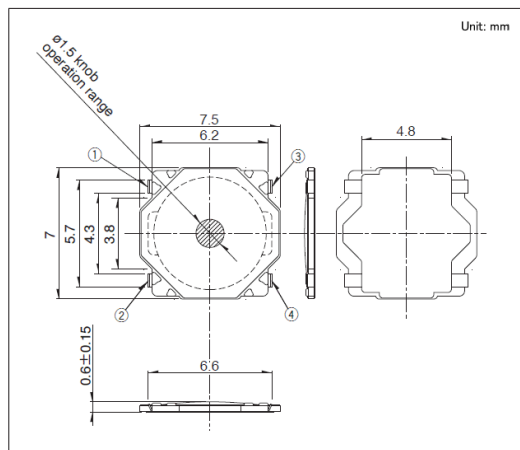

#### ■ 产品一览

| 产品编号       | 操作方向     | 动作力 (N) | 行程 (mm) | 操作寿命 (cycles) | 初期接触电阻     | 外形尺寸 (W×D×H) (mm) | 防水 | 防尘 | 汽车用 | 图号 |
|------------|----------|---------|---------|---------------|------------|-------------------|----|----|-----|----|
| SKRRAAE010 | Top push | 1.0     | 0.25    | 5,000,000     | 500mΩ max. | 7.5×7.0×0.6       | —  | —  | —   | 1  |
| SKRRABE010 | Top push | 1.6     | 0.25    | 5,000,000     | 500mΩ max. | 7.5×7.0×0.6       | —  | —  | —   |    |
| SKRRACE010 | Top push | 2.0     | 0.25    | 5,000,000     | 500mΩ max. | 7.5×7.0×0.6       | —  | —  | —   |    |

#### ■ 包装规格

载带

| 包装数 (pcs.) |        |         | 载带宽度 (mm) | 出口包装箱尺寸 (mm)    |
|------------|--------|---------|-----------|-----------------|
| 1卷         | 1箱/日本  | 1箱/出口包装 |           |                 |
| 7,000      | 56,000 | 56,000  | 16        | 395 x 395 x 205 |

#### ■ 外形图

#### ■ 焊接处尺寸图